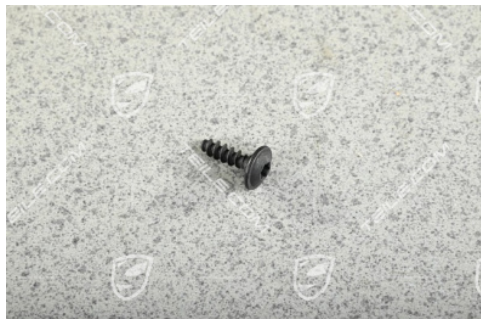

Wkręt z łbem soczewkowym

 **TEILE.COM** > Porsche Cayenne > 955 > Części karoseryjne > 802-00 Zderzak przedni

Szczegóły produktu

Numer artykułu: N 91038701

Stan: **nowy**

Przeznaczone do: Porsche Cayenne, 2003-2010

Strona:

Cena producenta: ~~1,07 €~~
(netto :0,87 €)

Rabat: **10%**

Dostępność: **gotowy do wysyłki**

Cena: **0,96 €**
(netto:0,78 €)

Opis produktu

Wkręt z łbem soczewkowym