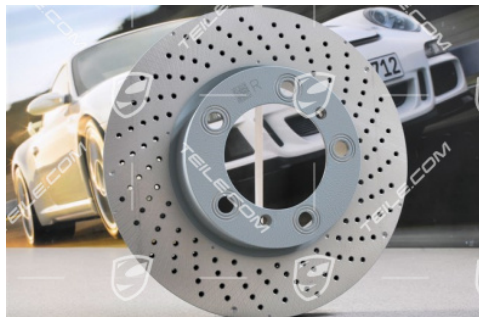

## Tarcza hamulcowa, wersja podstawowa, R

 **TEILE.COM** > Porsche Cayman > 987C > Koła, hamulce > 602-00 Hamulce przednie

### Szczegóły produktu

Numer artykułu: 98135140201

Stan: **nowy**

Przeznaczone do: Porsche Boxster > Model 981, 2012-dzisiaj  
Porsche Cayman > Model 987C, 2013-dzisiaj

Strona: Prawa

Strona:

Cena producenta: 311,37 €  
(netto :253,15 €)

### Opis produktu

Porsche 981 Boxster Tarcza hamulcowa, wersja podstawowa, R