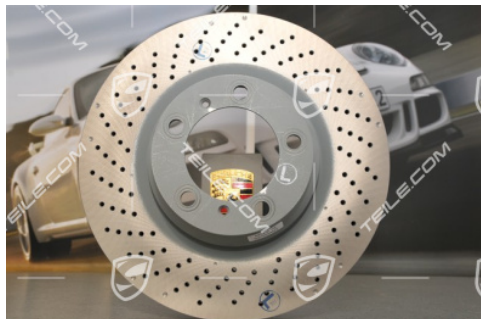

Tarcza hamulcowa, Turbo 07-12 / GT3 -08, L

 **TEILE.COM** > Porsche 911 > 997 > Koła, hamulce > 603-00 Hamulce tylne

Szczegóły produktu

Numer artykułu:	99735240502
Producent:	Oryginalne części Porsche
Stan:	nowy Nowy artykuł, nieużywany i nieuszkodzony
Przeznaczone do:	Porsche 911 > Model 997, 2007-2012
Strona:	Lewa
Strona:	
Cena producenta:	431,10 € (netto :350,49 €)
Rabat:	5%
Dostępność:	gotowy do wysyłki
Cena:	409,55 € (netto:332,97 €)

Opis produktu

Porsche 997 Tarcza hamulcowa, Turbo 07-12 / GT3 -08, L

Galeria produktu