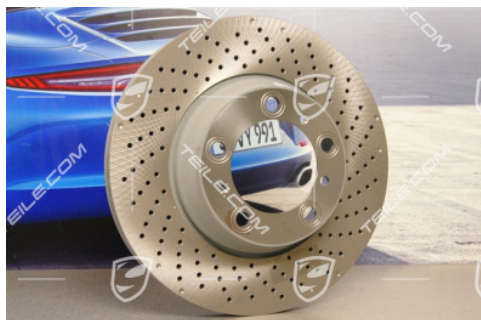

Tarcza hamulcowa, Carrera GTS z centralnym mocowaniem, R

 **TEILE.COM** > Porsche 911 > 997 > Koła, hamulce > 603-00 Hamulce tylne

Szczegóły produktu

Numer artykułu:	99635240603
Producent:	Oryginalne części Porsche
Stan:	Nowy artykuł, nieużywany i nieuszkodzony nowy
Przeznaczone do:	Porsche 911 > Model 997, 2009-2012
Strona:	Prawa
Strona:	
Cena producenta:	431,10 € (netto :350,49 €)
Rabat:	10%
Dostępność:	gotowy do wysyłki
Cena:	387,99 € (netto:315,44 €)

Opis produktu

Porsche 911 997 Carrera GTS z centralnym mocowaniem - Tarcza hamulcowa, tylna oś, PRAWA.

Galeria produktu