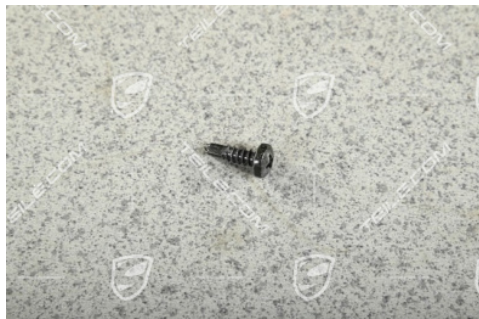

# Śruba

 **TEILE.COM** > 944 > Części karoseryjne > 811-07 Podpora dachu

## Szczegóły produktu

Numer artykułu: 94150484410

Stan: **nowy**

Przeznaczone do: Porsche 944, 1989-1991  
Porsche 968, 1992-1995

Cena producenta: 1,12 €  
(netto :0,91 €)

Rabat: 5%

Dostępność: **gotowy do wysyłki**