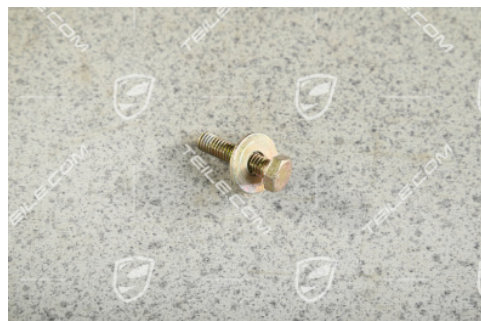

Śruba z łbem sześciokątnym M6 x 25

 **TEILE.COM** > Porsche 911 > 993 > Oświetlenie, elektryka > 904-05 Wycieraczki tylnej szyby

Szczegóły produktu

Numer artykułu: 90007501703

Stan: **używany**

Przeznaczone do: