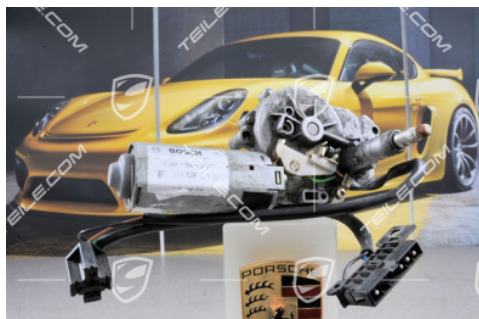

Silnik wycieraczek

 **TEILE.COM** > Porsche 911 > 993 > Oświetlenie, elektryka > 904-06 Wycieraczki tylnej szyby Targa

Szczegóły produktu

Numer artykułu: 99362812000

Producent: Oryginalne części Porsche

Stan: **używany**
Stan bardzo dobry, bez żadnych uszkodzeń

Przeznaczone do: Porsche 911 > Model 993, 1994-1998

Cena producenta: 465,91 €
(netto :378,79 €)

Rabat: 50%

Dostępność: **gotowy do wysyłki**

Cena: 232,96 €
(netto:189,40 €)

Opis produktu

Porsche 993 Silnik wycieraczek