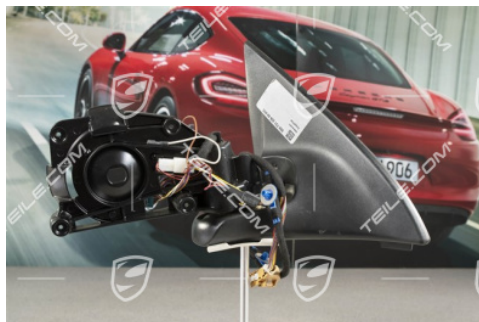

## Ramię lusterka, el. składane, el. regulacja, pamięć, osobno podgrzewane, LL/R

 **TEILE.COM** > Porsche Cayenne > 955 > Części karoseryjne > 809-10 Lusterko wewnętrzne, lusterko zewnętrzne

### Szczegóły produktu

Numer artykułu:	9557312260601C
Stan:	<b>używany</b>
Przeznaczone do:	Porsche Cayenne, 2007-2010
Kolor:	schwarz
Cena producenta:	<del>491,53 €</del> (netto :399,62 €)
Rabat:	<b>50%</b>
Dostępność:	<b>gotowy do wysyłki</b>
<b>Cena:</b>	<b>245,78 €</b> <b>(netto:199,82 €)</b>

### Opis produktu

Ramię lusterka, el. składane, el. regulacja, pamięć, osobno podgrzewane, LL/R