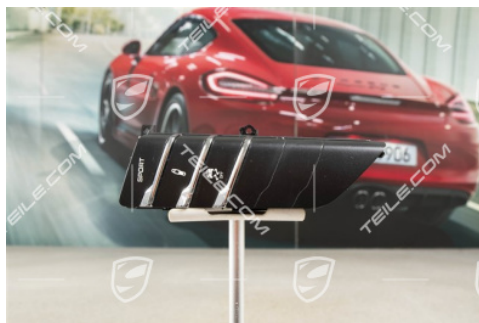

## Przyciski konsoli środkowej, PASM, Czarny mat - chrom wysoki połysk

 **TEILE.COM** > Porsche Panamera > 970 > Oświetlenie, elektryka > 903-05 Przełączniki konsoli

### Szczegóły produktu

Numer artykułu:	97061343105DML
Stan:	<b>używany</b>
Przeznaczone do:	Porsche Panamera, 2010-2013
Kolor:	mattschwarz/hochglanzchrom
Cena producenta:	312,59 € (netto :254,14 €)
Rabat:	<b>50%</b>
Dostępność:	<b>dostępność na zapytanie</b>
<b>Cena:</b>	<b>156,31 €</b> <b>(netto:127,08 €)</b>

### Opis produktu

Przyciski konsoli środkowej, PASM, Czarny mat - chrom wysoki połysk