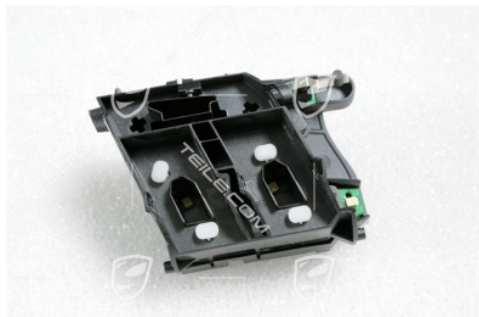

## Przełącznik, niekompletny

 **TEILE.COM** > Porsche 911 > 997 > Oświetlenie, elektryka > 903-05 Przełączniki konsoli

### Szczegóły produktu

Numer artykułu: 99761315105A02NKPL

Stan: **używany**

Przeznaczone do: Porsche 911 > Model 997, 2006-2007

Cena producenta: 86,10 €  
(netto :70,00 €)

Rabat: **50%**

Dostępność: **gotowy do wysyłki**