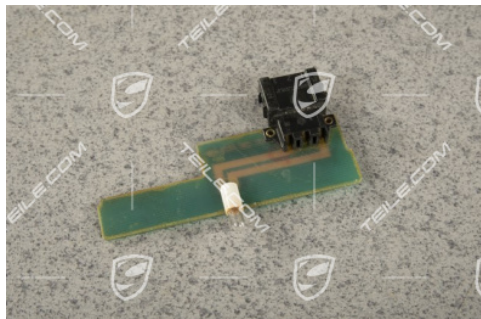

## Podświetlenie, Carrera 2

 **TEILE.COM** > Porsche 911 > 964 > Oświetlenie, elektryka > 903-05 Przełączniki konsoli

### Szczegóły produktu

Numer artykułu: 96463216203

Stan: **używany**

Przeznaczone do: Porsche 911 > Model 964, 1989-1994

Strona:

Cena producenta: ~~136,06 €~~  
(netto :110,62 €)

Rabat: **50%**

Dostępność: **gotowy do wysyłki**

### Opis produktu

Podświetlenie, Carrera 2