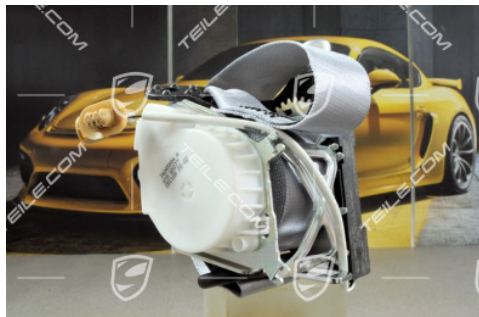

Pas bezpieczeństwa, srebrny, tył, L=R

 **TEILE.COM** > Porsche Panamera > 970 > Części karoseryjne > 812-05 Pasy bezpieczeństwa, tył

Szczegóły produktu

Numer artykułu: 97080303502U01

Producent: Oryginalne części Porsche

Stan: **nowy**
Nowy artykuł, nieużywany i nieuszkodzony

Przeznaczone do: Porsche Panamera, 2009-2017

Strona: Lewa = prawa

Cena producenta: ~~693,25 €~~
(netto :563,62 €)

Rabat: **30%**

Dostępność: **gotowy do wysyłki**

Cena: **485,28 €**
(netto:394,54 €)

Opis produktu

Porsche 970 Panamera Pas bezpieczeństwa, srebrny, tył, L=R