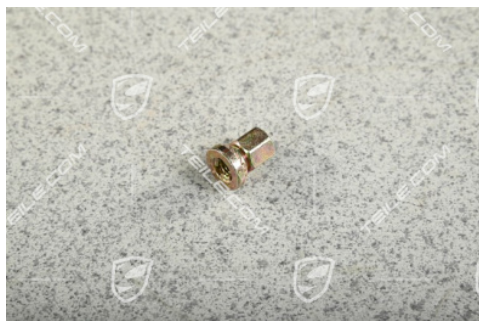

Nakrętka zrywalna M6

 **TEILE.COM** > Porsche Panamera > 970 > Oświetlenie, elektryka > 901-03 Sterowniki

Szczegóły produktu

Numer artykułu: WHT006947

Stan: **nowy**

Przeznaczone do: Porsche Cayenne > Model 958 (10-17),
2011-2018
Porsche Macan > Model 95B (14-25),
2014-2018
Porsche Panamera, 2014-2016