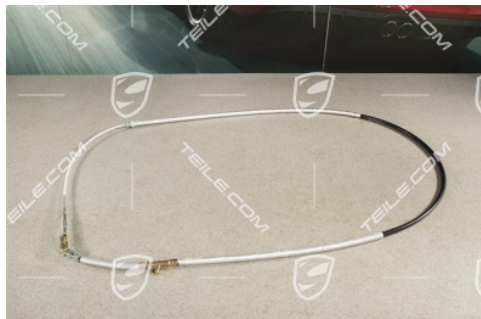

Linka hamulca ręcznego, długa

 **TEILE.COM** > Carrera GT > Pedaly i przełączniki > 701-05 Hamulec awaryjny, napęd

Szczegóły produktu

Numer artykułu: 98042407101

Stan: **nowy**

Przeznaczone do: Porsche Carrera GT, 2004-2006

Strona:

Dostępność: **wysyłka za 3-7 dni***
*jeżeli towar jest dostępny u producenta

Cena: **760,37 €**
(netto:618,19 €)

Opis produktu

Linka hamulca ręcznego, długa

Galeria produktu