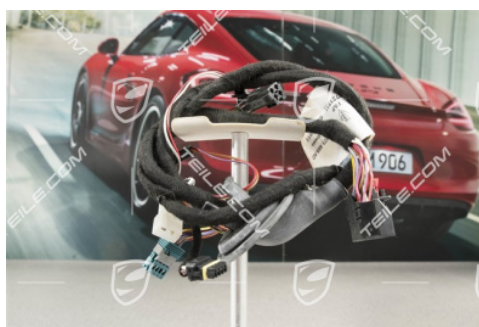

Instalacja elektryczna lusterka zewnętrznego, el. składane, podgrzewane, ściemniane, Asystent zmiany pasa ruchu, oświetlenie, L=R

 **TEILE.COM** > Porsche Cayenne > 958 > Części karoseryjne > 809-10 Lusterko wewnętrzne, lusterko zewnętrzne

Szczegóły produktu

Numer artykułu: 95861248975

Stan: **używany**

Przeznaczone do: Porsche Cayenne > Model 958 (10-17), 2011-2014

Strona: Lewa = prawa

Strona:

Cena producenta: 145,56 €
(netto :118,34 €)

Rabat: **50%**

Dostępność: **dostępność na zapytanie**

**Cena: 72,79 €
(netto:59,18 €)**

Opis produktu

Instalacja elektryczna lusterka zewnętrznego, el. składane, podgrzewane, ściemniane, Asystent zmiany pasa ruchu, oświetlenie, L=R