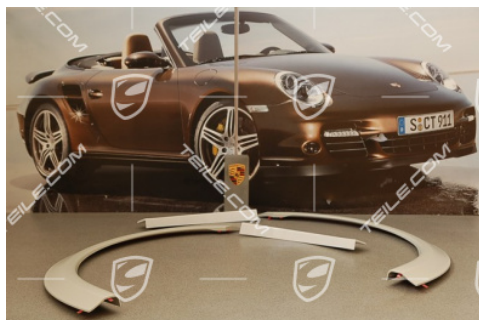

GT2 RS Osłony kół / poszerzenia, komplet, zawiera 2 części na zderzak (L+R) + 2 części na błotnik (L+R)

 **TEILE.COM** > Porsche 911 > 997 > Wygląd zewnętrzny > 810-05 Osłona progu, zewnętrzna

Szczegóły produktu

Numer artykułu: 997505365A2KPL

Producent: Oryginalne części Porsche

Stan: **nowy**
Nowy artykuł, nieużywany i nieuszkodzony

Przeznaczone do: Porsche 911 > Model 997, 2010-dzisiaj

Dostępność: **wysyłka za 3-7 dni***
*jeżeli towar jest dostępny u producenta

Cena: **2.217,20 €**
(netto:1.802,60 €)

Opis produktu

Porsche 997 GT2 RS Osłony kół / poszerzenia, komplet, zawiera 2 części na zderzak (L+R) + 2 części na błotnik (L+R).