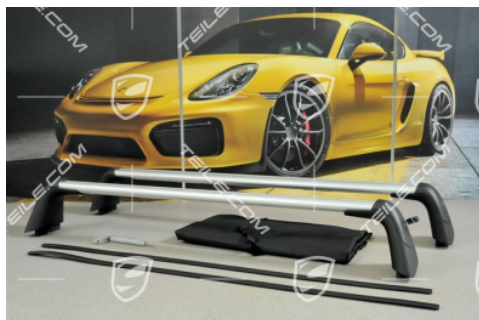

Bagażnik dachowy, mocowanie główne / poprzeczne, zestaw

 **TEILE.COM** > Porsche Panamera > 970 > Transport i pielęgnacja > 000-30 Systemy transportowe

Szczegóły produktu

Numer artykułu: 97080111100

Producent: Oryginalne części Porsche

Stan: **nowy**
Nowy artykuł, nieużywany i nieuszkodzony

Przeznaczone do: Porsche Panamera, 2009-2016

Strona:

Dostępność: **wysyłka za 3-7 dni***
*jeżeli towar jest dostępny u producenta

Cena: **424,34 €**
(netto:344,99 €)

Opis produktu

Porsche 970 Panamera Bagażnik dachowy, mocowanie główne / poprzeczne, zestaw.