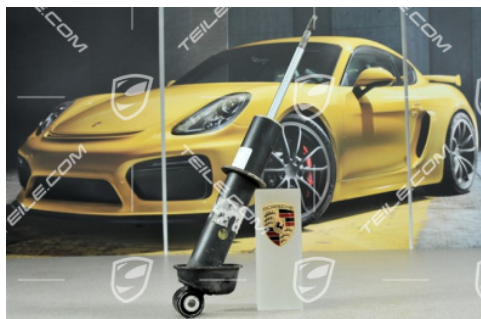

Stoßdämpfer, Turbo, Coupe, L=R

 **TEILE.COM** > Porsche 911 > 996 > Hinterachse > 502-00 Stoßdämpfer, Schraubenfeder

Produktdetails

Artikelnummer:	99633305199
Hersteller:	Porsche Originalteile
Zustand:	Gebraucht Zustand sehr gut, unbeschädigt
Geeignet für:	Porsche 911 > Modell 996, 2000-2005
Seite:	Links = Rechts
Herstellerpreis:	407,34 € (netto :342,30 €)
Rabatt:	60%
Verfügbarkeit:	Versandfertig
Preis:	162,93 € (netto:136,92 €)

Produktbeschreibung

Porsche 996 Turbo Coupe Stoßdämpfer, Hinterachse, LINKS=RECHTS.