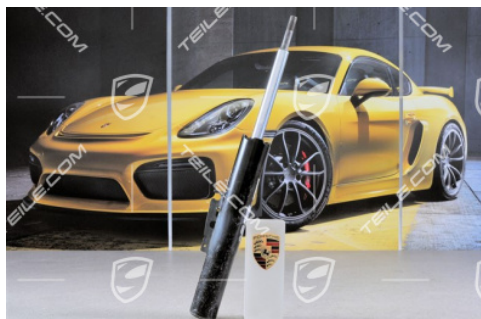

Stoßdämpfer, Turbo, Coupé / Cabrio, L=R

 **TEILE.COM** > Porsche 911 > 996 > Vorderachse, Airbag > 402-01 Federung, Dämpferbein, C4 / 4S / Turbo

Produktdetails

Artikelnummer:	99634304349
Hersteller:	Porsche Originalteile
Zustand:	Gebraucht Zustand sehr gut, unbeschädigt
Geeignet für:	Porsche 911 > Modell 996, 2004-2005
Seite:	Links = Rechts
Herstellerpreis:	526,84 € (netto :442,72 €)
Rabatt:	50%
Verfügbarkeit:	Verfügbarkeit auf Anfrage
Preis:	263,43 € (netto:221,37 €)

Produktbeschreibung

Porsche 996 Stoßdämpfer, Turbo, Coupé / Cabrio, LINKS=RECHTS