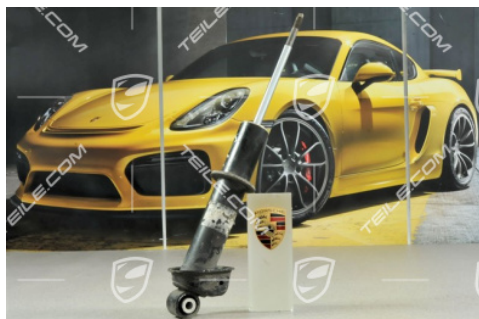

## Stoßdämpfer, Sportfahrwerk, L=R

 **TEILE.COM** > Porsche 911 > 996 > Hinterachse > 502-00 Stoßdämpfer, Schraubenfeder

### Produktdetails

Artikelnummer:	99633305198
Hersteller:	Porsche Originalteile
Zustand:	<b>Gebraucht</b> Zustand sehr gut, unbeschädigt
Geeignet für:	Porsche 911 > Modell 996, 2002-2005
Seite:	Links = Rechts
Herstellerpreis:	<del>577,99 €</del> (netto :485,71 €)
Rabatt:	<b>80%</b>
Verfügbarkeit:	<b>Versandfertig</b>
<b>Preis:</b>	<b>115,60 €</b> <b>(netto:97,14 €)</b>

### Produktbeschreibung

Porsche 996 MK2 Stoßdämpfer, Sportfahrwerk, Hinterachse LINKS=RECHTS.