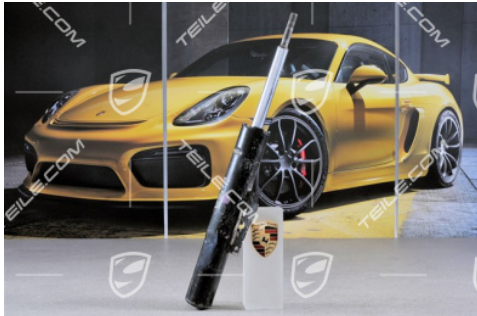

Stoßdämpfer, C4, L=R

 **TEILE.COM** > Porsche 911 > 996 > Vorderachse, Airbag > 402-01 Federung, Dämpferbein, C4 / 4S / Turbo

Produktdetails

Artikelnummer:	99634304344
Hersteller:	Porsche Originalteile
Zustand:	Gebraucht Zustand sehr gut, kleine Gebrauchs- oder Lagerspuren
Geeignet für:	Porsche 911 > Modell 996, 2002-2005
Seite:	Links = Rechts
Seite:	
Herstellerpreis:	563,74 € (netto :473,73 €)
Rabatt:	50%
Verfügbarkeit:	Versandfertig
Preis:	281,88 € (netto:236,87 €)

Produktbeschreibung

Porsche 996 Carrera 4 Facelift 2002-2005 Stoßdämpfer, LINKS=RECHTS.