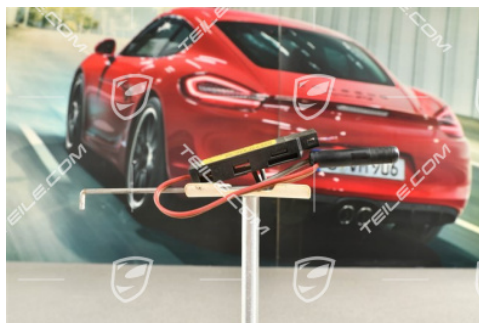

Sicherungsknopf / Verriegelungsknopf mit diode, Satin schwarz

 **TEILE.COM** > 968 > Karosserieteile > 804-20 Türgriff

Produktdetails

Artikelnummer: 9446372380001C

Zustand: **Gebraucht**

Geeignet für: Porsche 944, 1989-1991
Porsche 968, 1992-1995

Farbe: schwarz

Seite:

Herstellerpreis: ~~101,88 €~~
(netto :85,61 €)

Rabatt: **50%**

Verfügbarkeit: **Verfügbarkeit auf Anfrage**

Preis: **50,94 €**
(netto:42,81 €)

Produktbeschreibung

Sicherungsknopf / Verriegelungsknopf mit diode, Satin schwarz