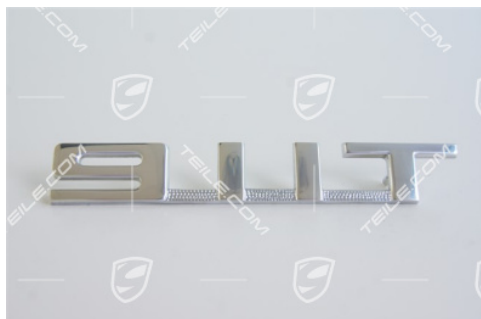

Schriftzug "911T", Chrom

 **TEILE.COM** > 911 > Karosserieteile > 810-00 Schriftzüge, Zierbeschläge, Steinschlagschutz

Produktdetails

Artikelnummer: 90155931122

Hersteller: Porsche Originalteile

Zustand: **Neu**: neuer, unbenutzter und unbeschädigter Artikel

Geeignet für: Porsche 911 > Bj. von 1974 bis 1989, 1967-1973

Seite:

Verfügbarkeit: **Versand in 3-7 Tagen***
*vorausgesetzt die Ware ist beim Hersteller Lieferbar

Preis: **71,40 €**
(netto:60,00 €)

Produktbeschreibung

Porsche 911 Schriftzug "911T", Chrom.