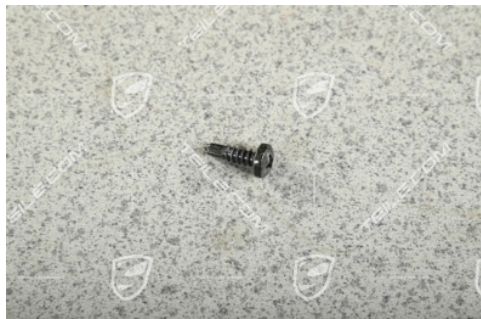

Schraube

 **TEILE.COM** > 944 > Karosserieteile > 811-07 Verdeckgestell

Produktdetails

Artikelnummer: 94150484410

Zustand: **Neu**

Geeignet für: Porsche 944, 1989-1991
Porsche 968, 1992-1995

Herstellerpreis: ~~1,08 €~~
(netto :0,91 €)