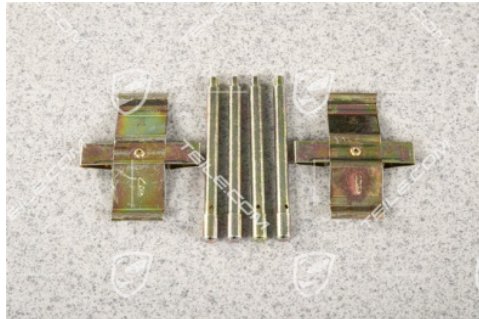

## Reparatursatz für Bremsbelagbefestigung

 **TEILE.COM** > 911 > Räder, Bremsen > 603-00 Scheibenbremse HA

### Produktdetails

Artikelnummer:	91135295100
Zustand:	<b>Neu</b>
Geeignet für:	Porsche 911 > Bj. von 1974 bis 1989, 1974-1983
Herstellerpreis:	43,90 € (netto :36,89 €)
Rabatt:	<b>5%</b>
Verfügbarkeit:	<b>Versandfertig</b>
<b>Preis:</b>	<b>41,71 €</b> <b>(netto:35,05 €)</b>

### Produktbeschreibung

Reparatursatz für Bremsbelagbefestigung