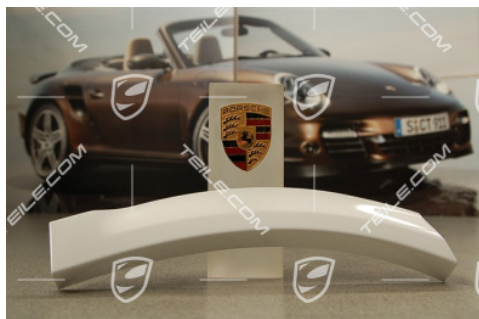

## Radabdeckung für Stoßstange vorne, GT2 RS, L

 **TEILE.COM** > Porsche 911 > 997 > Karosserieteile > 810-05 Schwellerblende, aussen

### Produktdetails

Artikelnummer: 997505365A2

Zustand: **Gebraucht**

Geeignet für: Porsche 911 > Modell 997, 2010-heute

Seite: Links

Herstellerpreis: ~~580,28 €~~  
(netto :487,63 €)

Rabatt: **40%**

Verfügbarkeit: **Verfügbarkeit auf Anfrage**

### Produktbeschreibung

Porsche 997 GT2RS Radabdeckung für Stoßstange vorne, LINKS.