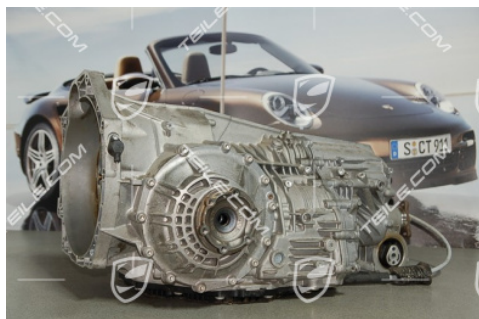

PDK Getriebe, CG1.50, Turbo, Facelift 2009-2012

 **TEILE.COM** > Porsche 911 > 997 > Getriebe, Kupplung > 320-00 PDK Getriebe

Produktdetails

Artikelnummer: 9G130001150

Zustand: **Neu**

Geeignet für: Porsche 911 > Modell 997, 2009-2012

Verfügbarkeit: **Versand in 3-7 Tagen***
*vorausgesetzt die Ware ist beim Hersteller lieferbar

Preis:
25.896,45 €
(netto:21.761,72 €)

Produktbeschreibung

PDK Getriebe, CG1.50, Turbo, Facelift 2009-2012

Galeria produktu