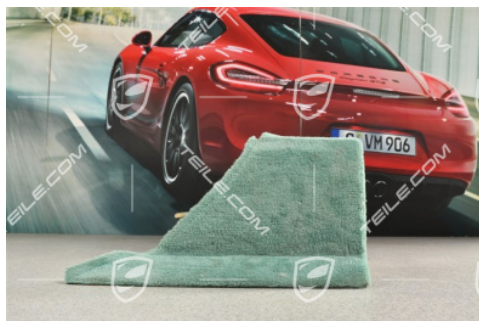

Mittelkonsole, Blende seitlich, Nephritegrün, L

 **TEILE.COM** > Porsche Boxster > 986 > Karosserieteile > 809-15 Mittelkonsole

Produktdetails

Artikelnummer: 99655211402J30

Zustand: **Gebraucht**

Geeignet für: Porsche Boxster > Modell 986, 1997-2004
Porsche 911 > Modell 996, 1998-2005

Seite: Links

Seite:

Herstellerpreis: 54,74 €
(netto :46,00 €)

Rabatt: **50%**

Verfügbarkeit: **Versandfertig**

Preis: **27,37 €**
(netto:23,00 €)

Produktbeschreibung

Mittelkonsole, Blende seitlich, Nephritegrün, L