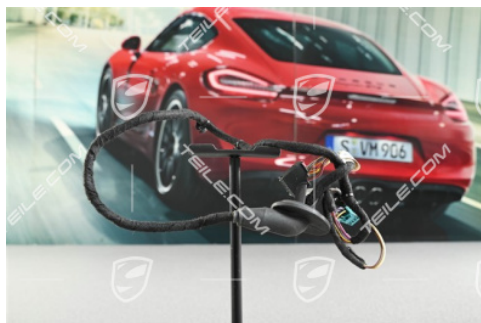

## Kabelstrang für Aussenspiegel manuell anklappbar, Automatisch abblendbar mit memory, L=R

 **TEILE.COM** > Porsche 911 > 991 > Karosserieteile > 809-10 Innenspiegel, Außenspiegel

### Produktdetails

Artikelnummer: 99161271402

Zustand: **Gebraucht**

Geeignet für: Porsche 911 > Modell 991, 2012-2019  
Porsche Boxster > Modell 981, 2012-2016  
Porsche Cayman > Modell 981C, 2014-2016

Seite: Links = Rechts

### Produktbeschreibung

Kabelstrang für Aussenspiegel manuell anklappbar, Automatisch abblendbar mit memory, L=R