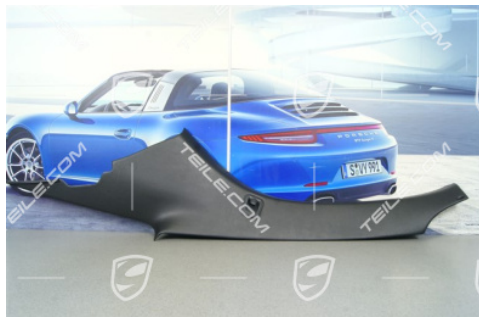

Hardtop Verkleidung, Kunstleder, Schwarz, R

 **TEILE.COM** > Porsche 911 > 996 > Karosserieteile > 811-16 Hardtop

Produktdetails

Artikelnummer: 99656350400A12

Zustand: **Gebraucht**

Geeignet für: Porsche 911 > Modell 996, 2000-2005

Farbe: schwarz

Seite: Rechts

Seite:

Herstellerpreis: ~~676,78 €~~
(netto :568,72 €)

Rabatt: **60%**

Verfügbarkeit: **Versandfertig**

Preis: **270,70 €**
(netto:227,48 €)

Produktbeschreibung