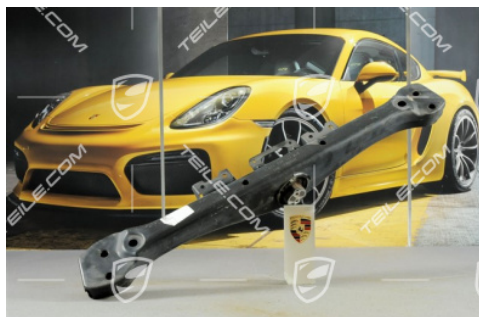

## Getriebeträger, V8 4.5L 250/330 KW / V8 4.8L 280/ 368KW

 **TEILE.COM** > Porsche Cayenne > 955 > Getriebe, Kupplung > 307-00 Verteilergetriebe,  
Getriebeaufhängung

### Produktdetails

Artikelnummer:	95534122500
Hersteller:	Porsche Originalteile
Zustand:	<b>Gebraucht</b> Zustand sehr gut, unbeschädigt
Geeignet für:	Porsche Cayenne, 2003-2010
Seite:	
Herstellerpreis:	<del>354,61 €</del> (netto :297,99 €)
Rabatt:	<b>85%</b>
Verfügbarkeit:	<b>Versandfertig</b>
<b>Preis:</b>	<b>53,19 €</b> <b>(netto:44,70 €)</b>

### Produktbeschreibung

Porsche Cayenne 955/957 Getriebeträger, V8 4.5L 250/330 KW / V8 4.8L 280/368KW.