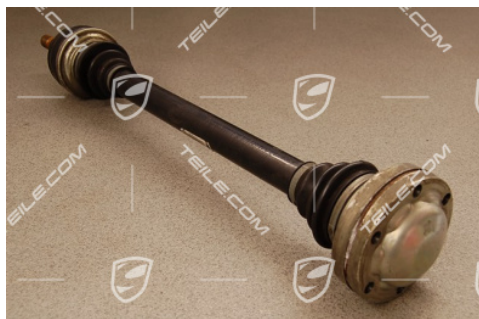

Gelenkwelle, 6-Gang, L=R

 **TEILE.COM** > Porsche 911 > 997 > Hinterachse > 501-05 Gelenkwelle

Produktdetails

Artikelnummer:	99733202461
Hersteller:	Porsche Originalteile
Zustand:	Gebraucht Zustand sehr gut, unbeschädigt
Geeignet für:	Porsche 911 > Modell 997, 2004-2007
Seite:	Links = Rechts
Seite:	
Herstellerpreis:	1.487,50 € (netto : 1.250,00 €)
Rabatt:	75%
Verfügbarkeit:	Versandfertig
Preis:	371,88 € (netto:312,50 €)

Produktbeschreibung

Porsche 997 C2/C2S/C4/C4S/Targa/GT3/GT3RS Gelenkwelle, 6-Gang, LINKS=RECHTS.