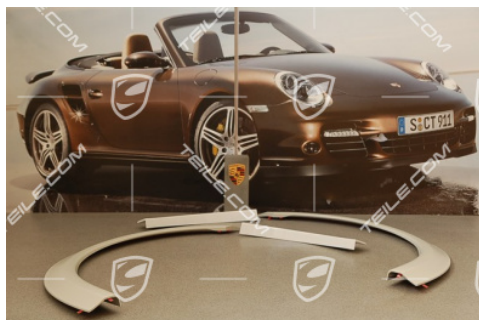

GT2 RS Radabdeckung / Verbreitungssatz, inkl. 2 Teile für Stoßstange (L+R) + 2 Teile für Kotflügel (L+R)

 **TEILE.COM** > Porsche 911 > 997 > Exterieur > 810-05 Schwellerblende, aussen

Produktdetails

Artikelnummer: 997505365A2KPL

Hersteller: Porsche Originalteile

Zustand: Neu: neuer, unbenutzter und unbeschädigter Artikel **Neu**

Geeignet für: Porsche 911 > Modell 997, 2010-heute

Verfügbarkeit: **Versand in 3-7 Tagen***
*vorausgesetzt die Ware ist beim Hersteller Lieferbar

Preis: **2.187,96 €**
(netto:1.838,62 €)

Produktbeschreibung

Porsche 997 GT2 RS Radabdeckung / Verbreitung Satz, 2 Teile für Stoßstange (L+R) + 2 Teile für Kotflügel (L+R).