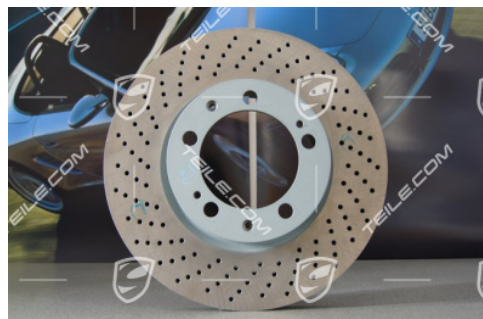

Bremsscheibe, Turbo 3.6L, L

 **TEILE.COM** > Porsche 911 > 964 > Räder, Bremsen > 602-00 Scheibenbremse VA

Produktdetails

Artikelnummer: 96535104500

Hersteller: Porsche Originalteile

Zustand: **Neu** neuer, unbenutzter und unbeschädigter Artikel

Geeignet für: Porsche 911 > Modell 964, 1989-1994

Seite: Links

Verfügbarkeit: **Versand in 3-7 Tagen***
*vorausgesetzt die Ware ist beim Hersteller lieferbar

Preis: **290,76 €**
(netto:244,34 €)

Produktbeschreibung

Porsche 964 Turbo 3.6L Bremsscheibe, LINKS.

Galeria produktu