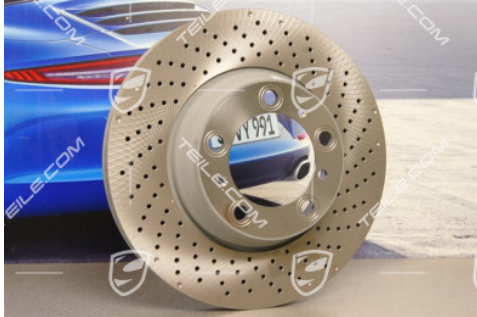

Bremsscheibe, Carrera GTS mit Zentralverschluss, R

 **TEILE.COM** > Porsche 911 > 997 > Räder, Bremsen > 603-00 Scheibenbremse HA

Produktdetails

Artikelnummer: 99635240603

Hersteller: Porsche Originalteile

Zustand: **Neu**
Neu: neuer, unbenutzter und unbeschädigter Artikel

Geeignet für: Porsche 911 > Modell 997, 2009-2012

Seite: Rechts

Seite:

Herstellerpreis: ~~417,08 €~~
(netto :350,49 €)

Rabatt: 10%

Verfügbarkeit: **Versandfertig**

Preis: **375,37 €**
(netto:315,44 €)

Produktbeschreibung

Porsche 911 997 Bremsscheibe, Carrera GTS mit Zentralverschluss, Hinterachse, RECHTS.

Galeria produktu