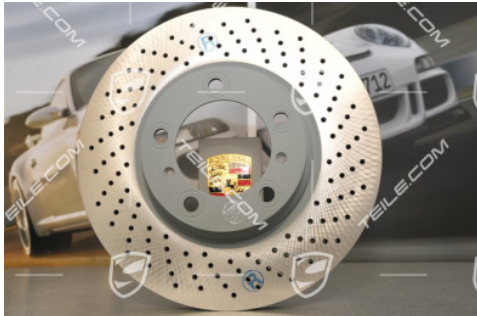

## Bremsscheibe, C2S / C4S / GTS / C4GTS, R

 **TEILE.COM** > Porsche 911 > 997 > Räder, Bremsen > 602-00 Scheibenbremse VA

### Produktdetails

Artikelnummer:	99635141004
Hersteller:	Porsche Originalteile
Zustand:	Neu: neuer, unbenutzter und unbeschädigter Artikel
Geeignet für:	Porsche 911 > Modell 996, 1998-2005 Porsche 911 > Modell 997, 2004-2011
Seite:	Rechts
Seite:	
Herstellerpreis:	517,63 € (netto :434,98 €)
Rabatt:	5%
Verfügbarkeit:	<b>Versand in 3-7 Tagen*</b> *vorausgesetzt die Ware ist beim Hersteller Lieferbar
<b>Preis:</b>	<b>491,74 €</b> <b>(netto:413,23 €)</b>

### Produktbeschreibung

Porsche 997 Bremsscheibe, C2S / C4S / GTS / C4GTS, R + Porsche 996 Turbo/4S