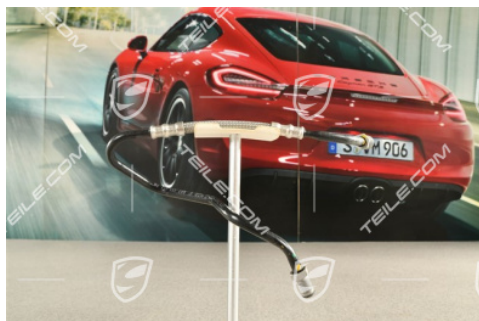

Bremsleitung vom Hauptbremszylinder zur ABS-Pumpe

 **TEILE.COM** > Porsche 911 > 991 > Räder, Bremsen > 604-00 Bremskraftverstärker

Produktdetails

Artikelnummer: 99135531128

Zustand: **Gebraucht**

Geeignet für: Porsche Boxster > Modell 981, 2014-2014
Porsche Cayman > Modell 981C, 2014-2014
Porsche 911 > Modell 991, 2014-2014

Seite:

Herstellerpreis: 149,04 €
(netto :125,24 €)

Rabatt: **50%**

Verfügbarkeit: **Versandfertig**

Preis: **74,53 €**
(netto:62,63 €)

Produktbeschreibung

Bremsleitung vom Hauptbremszylinder zur ABS-Pumpe

Galeria produktu