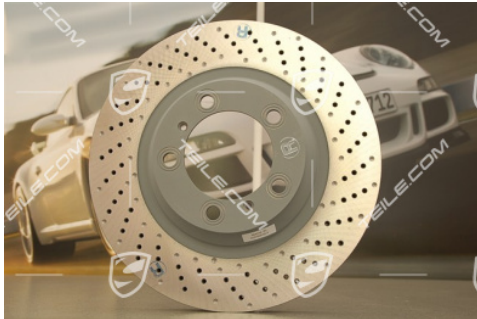

Bremscheibe, Carrera 2S / 4S, R

 **TEILE.COM** > Porsche 911 > 991 > Räder, Bremsen > 602-00 Scheibenbremse VA

Produktdetails

Artikelnummer:	99135140401
Hersteller:	Porsche Originalteile
Zustand:	Neu Neu: neuer, unbenutzter und unbeschädigter Artikel
Geeignet für:	Porsche 911 > Modell 991, 2011-2016 Porsche Boxster > Modell 981, 2015-2016
Seite:	Rechts
Herstellerpreis:	456,50 € (netto :383,61 €)
Rabatt:	25%
Verfügbarkeit:	Versandfertig
Preis:	342,36 € (netto:287,70 €)

Produktbeschreibung

Porsche 991.1 C2S/4S / Boxster Spyder 981 - Bremscheibe, Vorderachse, RECHTS.