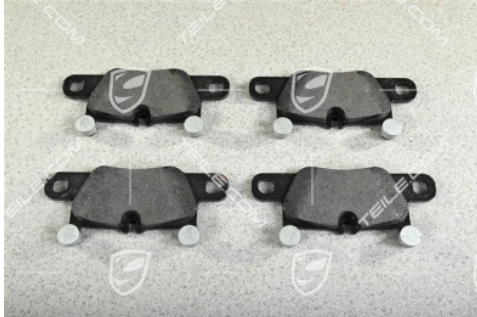

## Bremsbeläge, 991.1 C2S/GTS/C4S/C4GTS / 991.2

 **TEILE.COM** > Porsche 911 > 991 > Räder, Bremsen > 603-00 Scheibenbremse HA

### Produktdetails

Artikelnummer:	99135294904
Hersteller:	Porsche Originalteile
Zustand:	Neu: neuer, unbenutzter und unbeschädigter Artikel
Geeignet für:	Porsche 911 > Modell 991, 2011-heute
Seite:	
Herstellerpreis:	301,00 € (netto :252,94 €)
Rabatt:	5%
Verfügbarkeit:	<b>Versand in 3-7 Tagen*</b> *vorausgesetzt die Ware ist beim Hersteller Lieferbar
<b>Preis:</b>	<b>285,95 €</b> <b>(netto:240,29 €)</b>

### Produktbeschreibung

Porsche Bremsbeläge HINTERACHSE L+R.

Für folgende Porsche geeignet:

- 991.1 C2S/GTS/C4S/C4GTS (2011-2016),
- 991.2 C2/C2S/GTS/C4/C4S/C4GTS (ab Bj. 2016-).