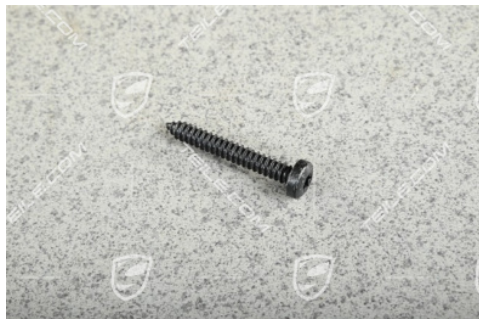

Blechschraube, Turbo

 **TEILE.COM** > Porsche 911 > 997 > Beleuchtung, Elektrik > 905-00 Scheinwerfer und Blinker

Produktdetails

Artikelnummer: 99907337601

Zustand: **Neu**

Geeignet für: Porsche 911 > Modell 997, 2007-2013